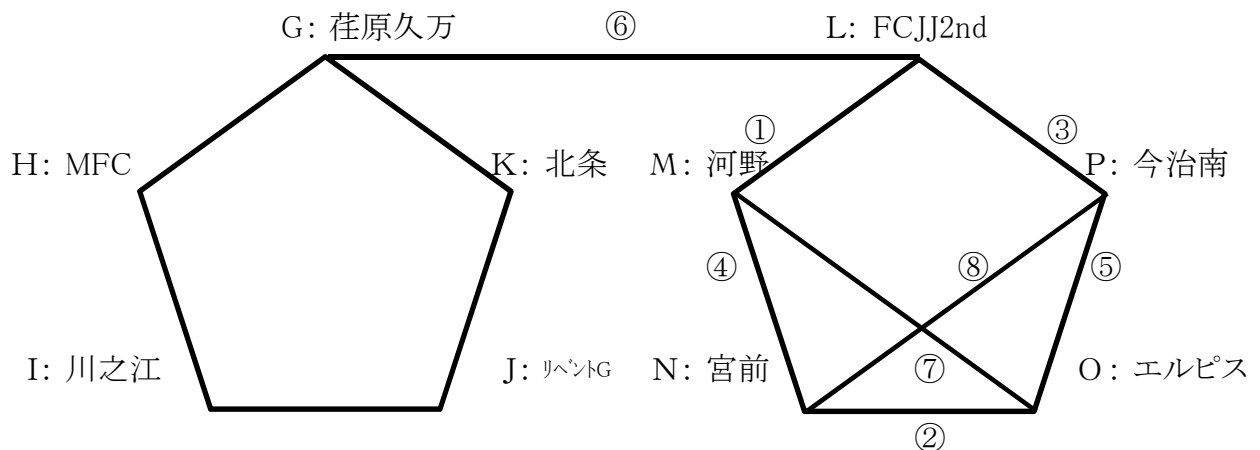

順番	開始	終了	チーム	得点	ー	得点	チーム	審判	備考
1	9:30	10:05	L			ー	M	相互	
			FCJJ2nd				河野		
			P K		PK				
2	10:10	10:45	N			ー	O	相互	
			宮前				エルピス		
			P K		PK				
3	10:50	11:25	L			ー	P	相互	
			FCJJ2nd				今治南		
			P K		PK				
4	11:30	12:05	M			ー	N	相互	
			河野				宮前		
			P K		PK				
5	12:10	12:45	P			ー	O	相互	
			今治南				エルピス		
			P K		PK				
6	12:50	13:25	G			ー	L	相互	
			荏原久万				FCJJ2nd		
			P K		PK				
7	13:30	14:05	M			ー	O	相互	
			河野				エルピス		
			P K		PK				
8	14:10	14:45	N			ー	P	相互	
			宮前				今治南		
			P K		PK				
9	14:50	15:25				ー			
			P K		PK				

【Ⅱブロック】

【Ⅲブロック】