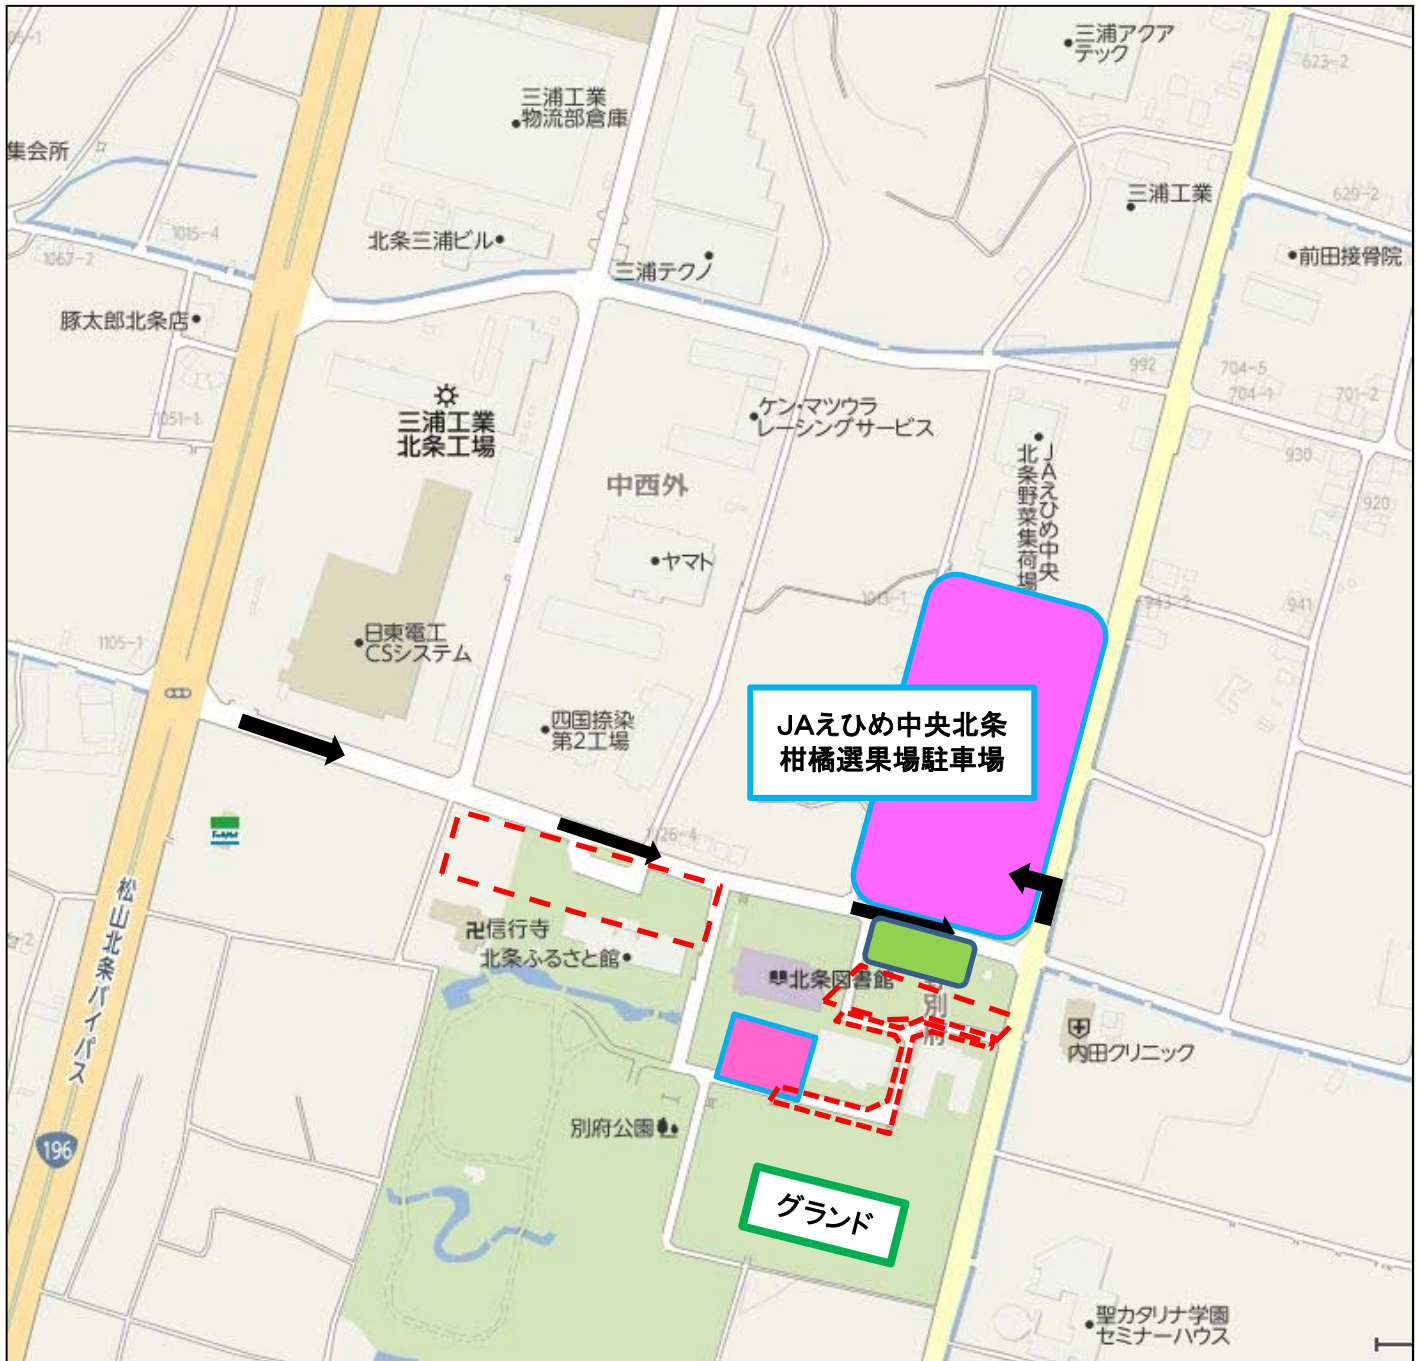

堀江招待サッカー駐車場ののご案内

駐車場 グランド横駐車場は、荷物車等の1台のみ駐車可能です。
(荷物降ろしの際の駐車場進入は大丈夫です。)

※誘導係がいますので、ご協力お願いします。

道路側の駐車場にのみ、荷物車等1台駐車可能
それ以外の車両は、選果場に駐車お願いします。

駐車禁止場所です。絶対に駐車しないでください

※駐車台数に限りがありますので(各チーム7台(文化の森2台、選果場5台)まで)できるだけ乗り合わせをお願いします。
※文化の森公園内及び駐車場所(選果場)とも各チームの駐車券を車内に掲示ください。